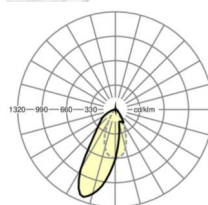

электротехника

Балласт	Электронный драйвер (1 штука)
Мощность системы	37W
сетевое напряжение	230V/50Hz
класс энергосбережения/Источник света	D

Оптика

Оснастка	LED, цветопередача/оттенок света CRI ≥ 80 / 6500K
Допуск для координаты цветности (MacAdam)	3SDCM
Фотобиологическая безопасность (светильник)	RG1
Номинальный световой поток	5803lm
Срок службы LED	50000h L80/B10 (Tq 40°C)
светоотдача светильников	155lm/W
Угол излучения	20°
UGR поп./вдоль	17.0 / 20.2

Механика

цвет корпуса	белый стандартный для электротехники RAL 9016
размеры (LxWxH/DxH)	1531mm x 55mm x 37mm
вес (нетто)	2kg
Вид монтажа	сборка трековых систем, световая структура

DEEP-LINK

<https://www.regiolum.de/ru/article/19455004160>

Ссылка	LED 6000lm 865
ηLB	100 %
Φ ↓/↑	98 % / 2 %
UGR поп./вдоль	17.0 / 20.2

размеры

L	1531 mm	Длина
B	55 mm	Ширина
H	37 mm	Высота