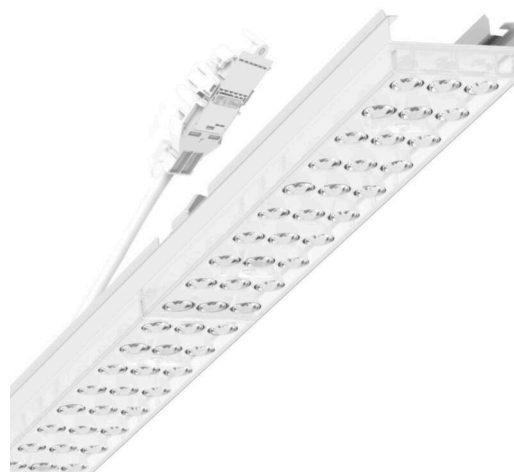

прибородержатель переменный - Individual.Lens.Optic - прямой несимметричный свет - без видимых стыков

Ламподержатель из оцинкованного стального профиля, поверхность покрыта лаком на полиэфирной смоле. Крепление без инструментов с нажимными затворами, встроенными в конструкцию, обеспечивают защиту от кражи и взлома. В трековой шине может устанавливаться с левой или правой стороны и позиционироваться по-разному. Цвет корпуса белый стандартный для электротехники RAL 9016; Прямое несимметричное излучение, распределение света посредством линзы «Individual.Lens.Optic» из пластика ПММА. Оптика отдельных линз делает сборку и установку предельно удобными, плоскость легко чистится. Тройные ряды из отдельных линз и лампо-/прибородержатели, идеально согласованные между собой, обеспечивают цельный вид без стыков и неравномерностей. Подключение к электросети через присоединительный провод длиной 1 м для свободного позиционирования прибородержателя в световой полосе и 3-полюсную втычную деталь для быстрой сборки со свободным выбором фаз. Сменные блоки, позволяющие легко модернизировать освещение, существенно продлевают срок службы всей осветительной установки.

электротехника

Балласт	Электронный драйвер (1 штука)
Мощность системы	37W
сетевое напряжение	230V/50Hz
класс энергосбережения/Источник света	D

Оптика

Оснастка	LED, цветопередача/оттенок света CRI ≥ 80 / 6500K
Допуск для координаты цветности (MacAdam)	3SDCM
Фотобиологическая безопасность (светильник)	RG1
Номинальный световой поток	5803lm
Срок службы LED	50000h L80/B10 (Tq 40°C)
светоотдача светильников	155lm/W
Угол излучения	20°
UGR поп./вдоль	17.0 / 20.2

Механика

цвет корпуса	белый стандартный для электротехники RAL 9016
размеры (LxWxH/DxH)	1531mm x 55mm x 37mm
вес (нетто)	2kg
Вид монтажа	сборка трековых систем, световая структура

DEEP-LINK

<https://www.regiolum.de/ru/article/19455004160>

Ссылка	LED 6000lm 865
ηLB	100 %
Φ ↓/↑	98 % / 2 %
UGR поп./вдоль	17.0 / 20.2

размеры

L	1531 mm	Длина
B	55 mm	Ширина
H	37 mm	Высота